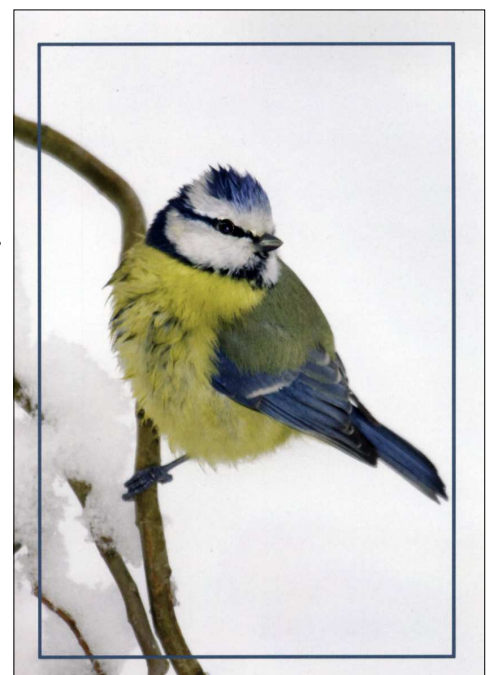

# Geneviève DUVAL photographe animalière Nouveautés 2016

Parmi les fidèles du salon de Saint-Denis-en-Val Geneviève Duval proposait ses cartes postales «Nature» aux visiteurs. Quelques-unes vous sont proposées dans cette page. Elles sont commercialisées au tarif de 1,00 € la carte. Il faut ajouter le port. Il n'y a pas que la faune sauvage, vous en découvrirez d'autres sur son site internet :

*Sur le nénuphar*

*Biches en forêt d'Orléans*

*Chouette chevêche dans les agaves*

*Chevreuil à Bellebat  
Clin d'oeil*

*Les sangliers font la sieste*

*Un matin d'hiver  
la mésange bleue*