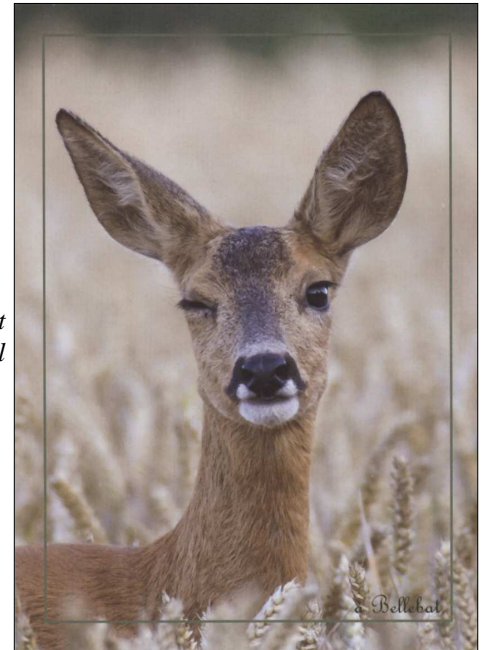

# Geneviève DUVAL photographe animalière Nouveautés 2016

Parmi les fidèles du salon de Saint-Denis-en-Val Geneviève Duval proposait ses cartes postales «Nature» aux visiteurs. Quelques-unes vous sont proposées dans cette page. Elles sont commercialisées au tarif de 1,00 € la carte. Il faut ajouter le port. Il n'y a pas que la faune sauvage, vous en découvrirez d'autres sur son site internet :

*Sur le nénuphar*

*Biches en forêt d'Orléans*

*Chouette chevêche dans les agaves*

*Chevreuil à Bellebat  
Clin d'oeil*

*Les sangliers font la sieste*

*Un matin d'hiver  
la mésange bleue*